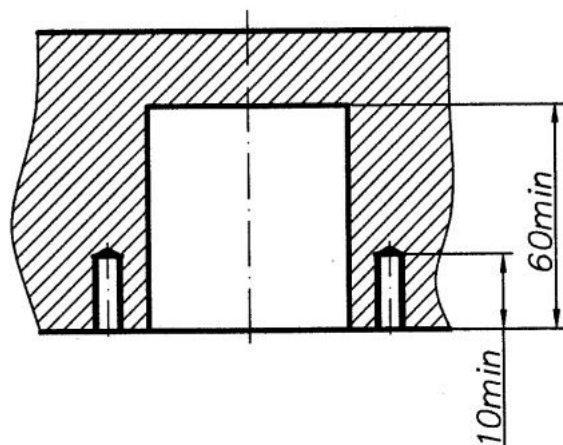

Габаритные, установочные размеры и масса постов

Типоисполнения	Размеры, мм		Масса, кг, не более	
	L1	L2	При L1	При L2
ПКЕ 122-1 М У2	55	67.5	0.117	0.126

Пост управления кнопочный типа ПКЕ-122-1М.

Типоисполнения	Размеры, мм			Масса, кг, не более	
	L1	L2	Д	При L1	При L2
ПКЕ 222- 1М У2	74	87.5	— / —	0.217	0.226

Пост управления кнопочный типа ПКЕ-222-1М.

Размеры ниш для встройки постов

Размеры ниш для встройки постов ПКЕ 122-1М.