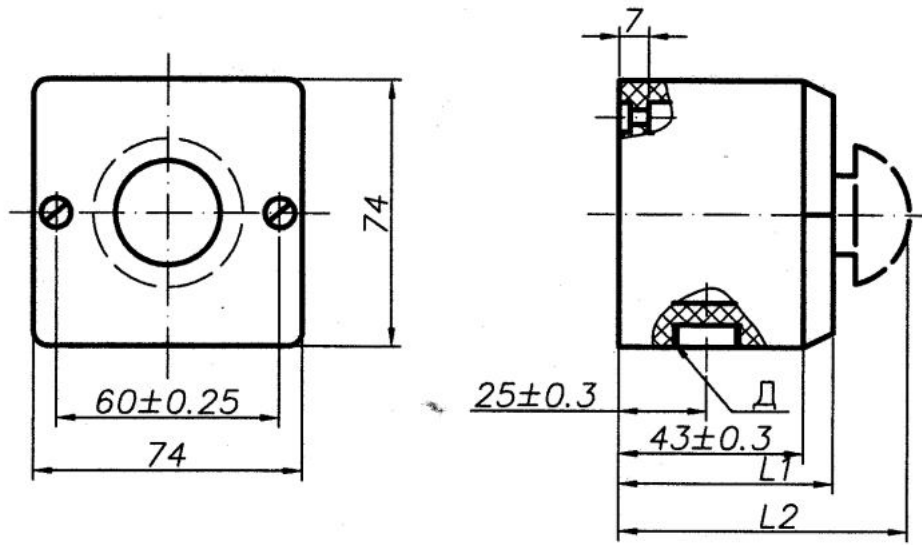

Габаритные, установочные размеры и масса постов

Типоисполнения	Размеры, мм		Масса, кг, не более	
	L1	L2	При L1	При L2
ПКЕ 122-1 М У2	55	67.5	0.117	0.126

Пост управления кнопочный типа ПКЕ-122-1М.

Типоисполнения	Размеры, мм			Масса, кг, не более	
	L1	L2	Д	При L1	При L2
ПКЕ 222- 1М У2	74	87.5	— / —	0.217	0.226

Пост управления кнопочный типа ПКЕ-222-1М.

Размеры ниш для встройки постов

Размеры ниш для встройки постов ПКЕ 122-1М.