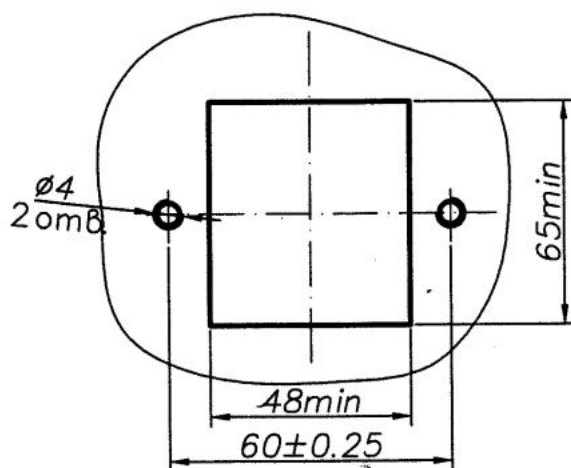

Габаритные, установочные размеры и масса постов

Типоисполнения	Размеры, мм		Масса, кг, не более	
	L1	L2	При L1	При L2
ПКЕ 122-1 М У2	55	67.5	0.117	0.126

Пост управления кнопочный типа ПКЕ-122-1М.

Типоисполнения	Размеры, мм			Масса, кг, не более	
	L1	L2	Д	При L1	При L2
ПКЕ 222- 1М У2	74	87.5	— / —	0.217	0.226

Пост управления кнопочный типа ПКЕ-222-1М.

Размеры ниш для встройки постов

Размеры ниш для встройки постов ПКЕ 122-1М.