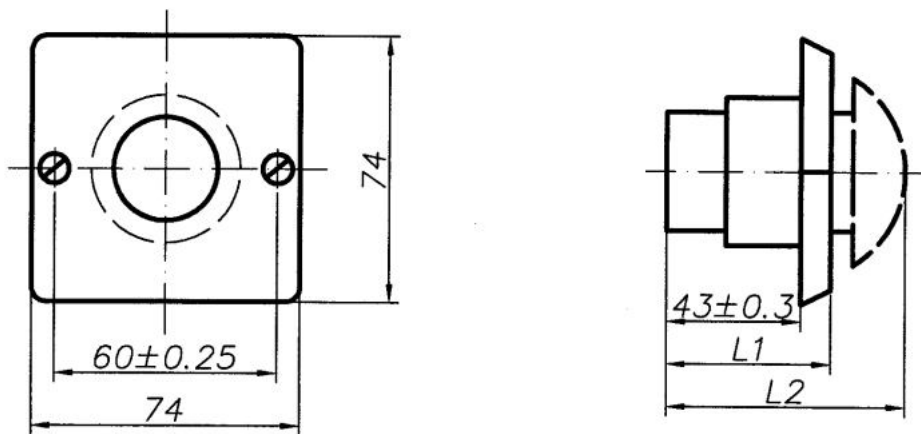

Габаритные, установочные размеры и масса постов

Типоисполнения	Размеры, мм		Масса, кг, не более	
	L1	L2	При L1	При L2
ПКЕ 122-1 М У2	55	67.5	0.117	0.126

Пост управления кнопочный типа ПКЕ-122-1М.

Типоисполнения	Размеры, мм			Масса, кг, не более	
	L1	L2	Д	При L1	При L2
ПКЕ 222- 1М У2	74	87.5	— / —	0.217	0.226

Пост управления кнопочный типа ПКЕ-222-1М.

Размеры ниш для встройки постов

Размеры ниш для встройки постов ПКЕ 122-1М.