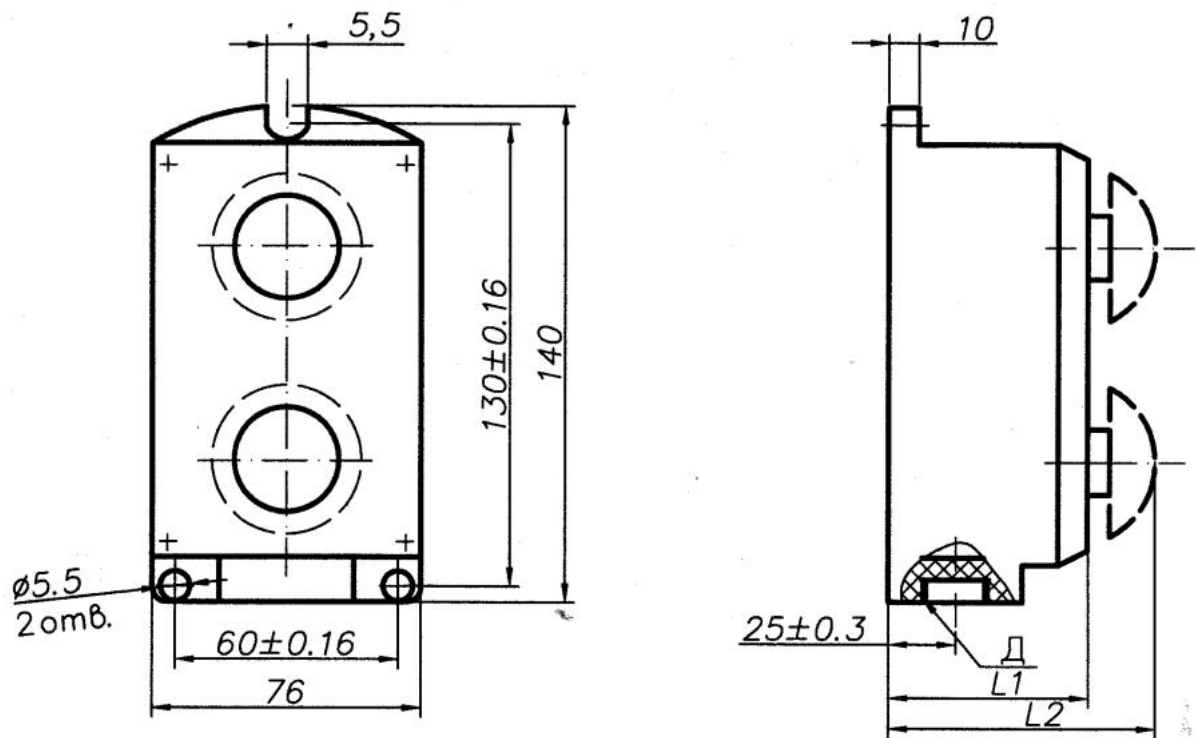

Типоисполнения	Размеры, мм		Масса, кг, не более	
	L1	L2	При L1	При L2
ПКЕ 122- 2М У2	55	67.5	0.212	0.23

Пост управления кнопочный типа ПКЕ-122-2М.

Типоисполнения	Размеры, мм			Масса, кг, не более	
	L1	L2	Д	При L1	При L2
ПКЕ 222- 2М У2	74	87.5	— " —	0.382	0.40

Пост управления кнопочный типа ПКЕ-222-2М.

Размеры ниш для встройки постов ПКЕ 122-2М