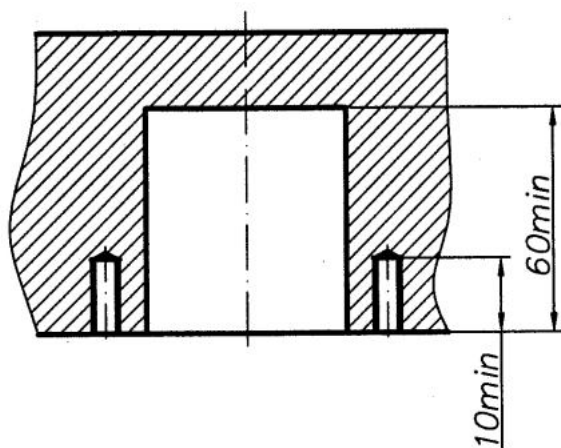

Типоисполнения	Размеры, мм		Масса, кг, не более	
	L1	L2	При L1	При L2
ПКЕ 122- 2М У2	55	67.5	0.212	0.23

Пост управления кнопочный типа ПКЕ-122-2М.

Типоисполнения	Размеры, мм			Масса, кг, не более	
	L1	L2	Д	При L1	При L2
ПКЕ 222- 2М У2	74	87.5	— " —	0.382	0.40

Пост управления кнопочный типа ПКЕ-222-2М.

Размеры ниш для встройки постов ПКЕ 122-2М