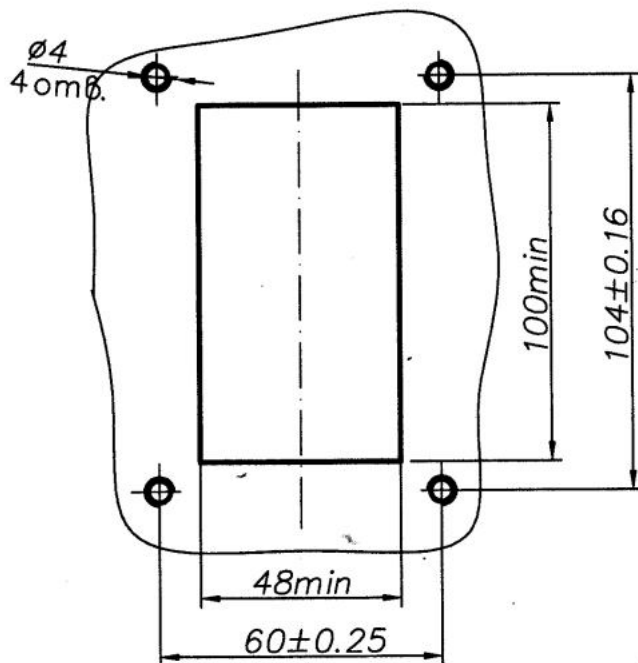

Типоисполнения	Размеры, мм		Масса, кг, не более	
	L1	L2	При L1	При L2
ПКЕ 122- 2М У2	55	67.5	0.212	0.23

Пост управления кнопочный типа ПКЕ-122-2М.

Типоисполнения	Размеры, мм			Масса, кг, не более	
	L1	L2	Д	При L1	При L2
ПКЕ 222- 2М У2	74	87.5	— " —	0.382	0.40

Пост управления кнопочный типа ПКЕ-222-2М.

Размеры ниш для встройки постов ПКЕ 122-2М