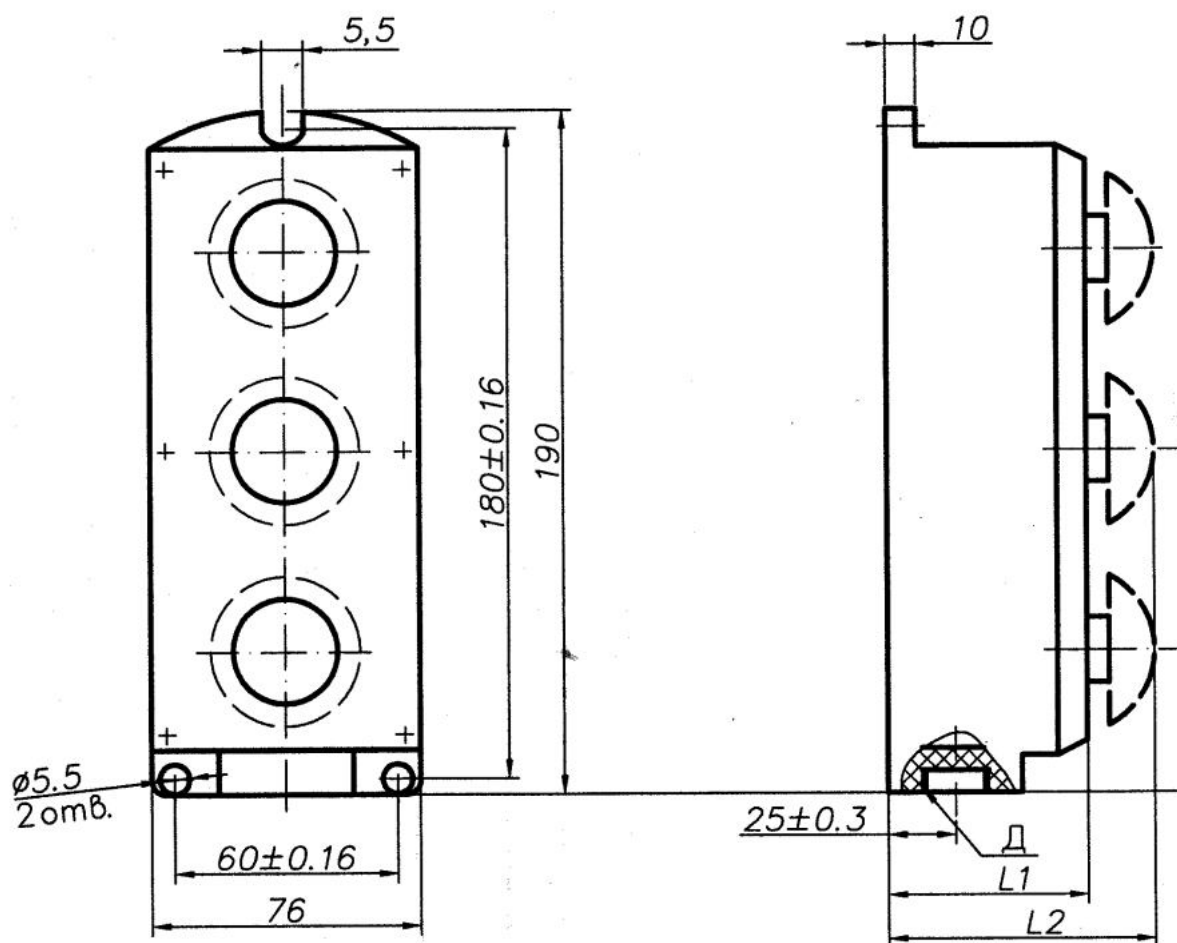

Типоисполнения	Размеры, мм		Масса, кг, не более	
	L1	L2	При L1	При L2
ПКЕ 122- 3М У2	55	67.5	0.304	0.313

Пост управления кнопочный типа ПКЕ-122-3М.

Типоисполнения	Размеры, мм			Масса, кг, не более	
	L1	L2	Д	При L1	При L2
ПКЕ 222- 3М У2	74	87.5	— " —	0.530	0.556

Пост управления кнопочный типа ПКЕ-222-3М.

Размеры ниш для встройки постов ПКЕ 122-3М