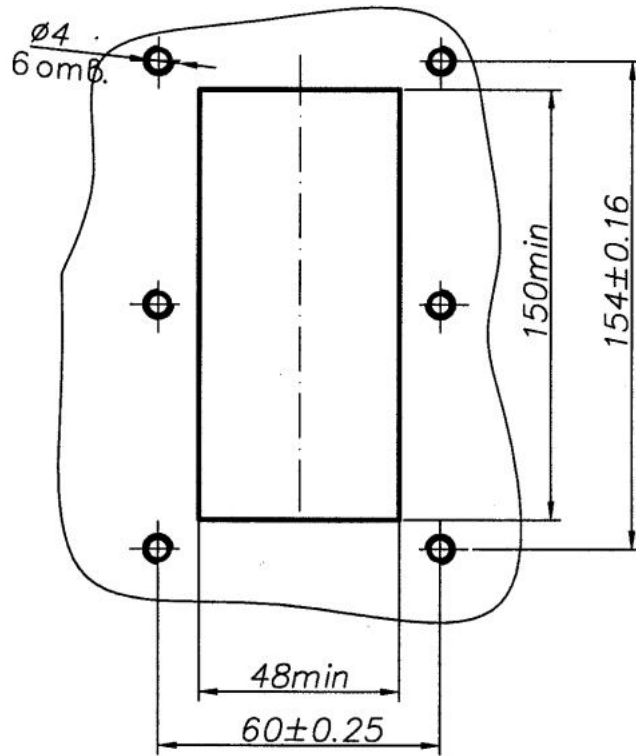

Типоисполнения	Размеры, мм		Масса, кг, не более	
	L1	L2	При L1	При L2
ПКЕ 122- 3М У2	55	67.5	0.304	0.313

Пост управления кнопочный типа ПКЕ-122-3М.

Типоисполнения	Размеры, мм			Масса, кг, не более	
	L1	L2	Д	При L1	При L2
ПКЕ 222- 3М У2	74	87.5	— " —	0.530	0.556

Пост управления кнопочный типа ПКЕ-222-3М.

Размеры ниш для встройки постов ПКЕ 122-3М