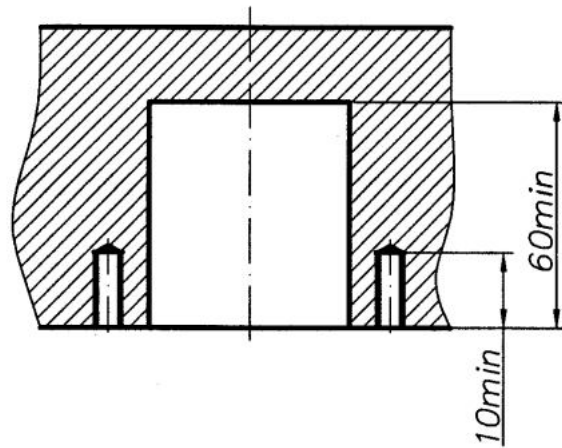

Типоисполнения	Размеры, мм		Масса, кг, не более	
	L1	L2	При L1	При L2
ПКЕ 122- 3М У2	55	67.5	0.304	0.313

Пост управления кнопочный типа ПКЕ-122-3М.

Типоисполнения	Размеры, мм			Масса, кг, не более	
	L1	L2	Д	При L1	При L2
ПКЕ 222- 3М У2	74	87.5	— " —	0.530	0.556

Пост управления кнопочный типа ПКЕ-222-3М.

Размеры ниш для встройки постов ПКЕ 122-3М